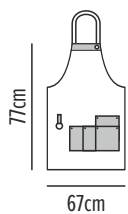

Συνδυάζεται με ποδιά μέσης

Lienzo σελ.82