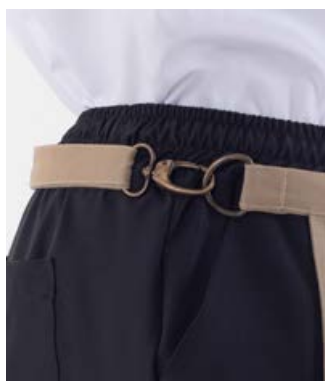

NEW!

Waist Aprons

Canvas

Gallor

Ποδιά μέσης

Κωδικός	Συσκευασία
50-203-7	☐ 5 ☑ 100

- Διπλή τσέπη μπροστά αριστερά
- Θήκη για στυλό
- Εσωτερική τσέπη με φερμουάρ δεξιά
- Ρυθμιζόμενο ζωνάρι με μεταλλικό γάντζο
- Διακοσμητικά πιρτσίνια
- Εσωτερική επένδυση με ποπλίνα

lining Beige: twill 160gsm
lining Black: plain 110gsm

09 Black

15 Beige