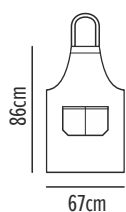

Arabica

Ποδιά λαιμού

Κωδικός	Συσκευασία
50-331-2	📦 5 📦 100

- Πλαστικός ρυθμιστής λαιμού
- Μία διπλή τσέπη μπροστά

Συνδυάζεται με ποδιά μέσης
Rubio σελ.86