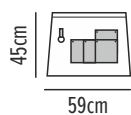

Lienzo

Ποδιά μέσης

Κωδικός	Συσκευασία
50-205-4	☐ 5 ☐ 100

- Τριπλή τσέπη μπροστά από oxford
- Μία μεγάλη τσέπη πίσω από την τριπλή
- Μεταλλικός κρίκος για τοποθέτηση πετσέτας
- Διακοσμητικά πιρτσίνια

pockets: oxford 250gsm