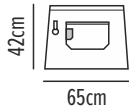

Indie

Ποδιά μέσης

Κωδικός	Συσκευασία
50-332-9	5 100

- Μία μεγάλη τσέπη μπροστά με διακοσμητική τσέπη
- Τσέπη για στυλό αριστερά
- Μεταλλικός κρίκος για τοποθέτηση πετσέτας