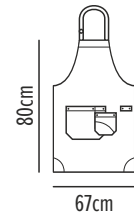

Leatherette

09 Black

15 Beige

Bib Aprons

Sabbia

Ποδιά λαιμου

Κωδικός	Συσκευασία
50-203-3	5 75

- Λεπτομέριες δερματίνης
- Δύο τσέπες μπροστά με μία θήκη για στυλό
- Θηλύκι από δερματίνη με τρουκ για τοποθέτηση πετσέτας
- Διακοσμητικά πιρτσίνια