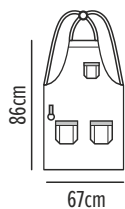

Leatherette

Denim

Espresso

Ποδιά χιαστί

Κωδικός	Συσκευασία
50-332-1	5 75

- Χιαστί λουριά δερματίνης στο πίσω μέρος με μεταλλικό κρίκο
- Δύο τσέπες μπροστά
- Μία τσέπη στο στήθος
- Μεταλλικός κρίκος για τοποθέτηση πετσέτας

Συνδυάζεται με ποδιά μέσης
Robusta σελ.91