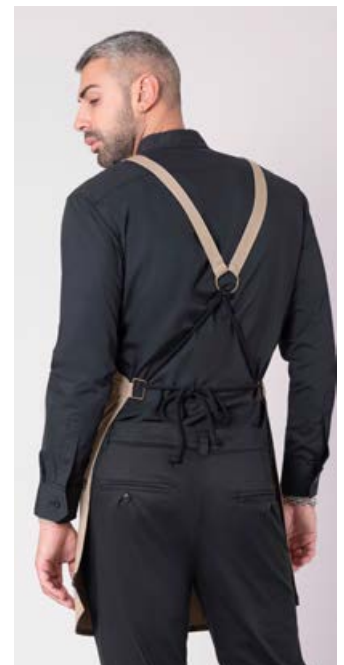

1509
Beige-Black