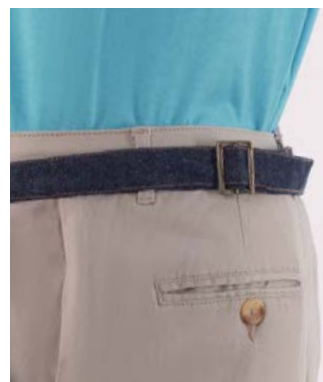

Marshall

Ποδιά μέσης

Κωδικός	Συσκευασία
50-203-8	5 100

- Διπλή τσέπη μπροστά αριστερά
- Θήκη για στυλό
- Εσωτερική τσέπη με φερμουάρ δεξιά
- Ρυθμιζόμενο ζωνάρι με μεταλλικό γάντζο
- Διακοσμητικά πιρτσίνια
- Εσωτερική επένδυση με ποπλίνα

lining: plain 110gsm