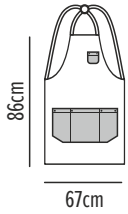

Latte

Ποδιά χιαστί

Κωδικός	Συσκευασία
50-202-5	5 75

- Χιαστί λουριά στο πίσω μέρος με μεταλλικό κρίκο
- Τριπλή τσέπη μπροστά
- Μία τσέπη στο στήθος
- Διακοσμητικά πιρτσίνια

65/35
poly/cotton
245gsm

pockets: oxford 250gsm