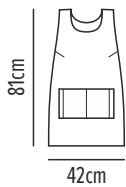

221 Raspberry