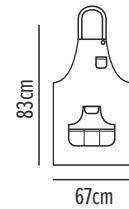

Bib Aprons

Mocha

Ποδιά λαιμου

Κωδικός	Συσκευασία
50-205-1	☐ 5 ☐ 75

- Μεταλλικός ρυθμιστής λαιμού
- Μεγάλη τσέπη κανγκουρό μπροστά
- Μία τριπλή τσέπη μπροστά
- Μία διακοσμητική τσέπη στο στήθος