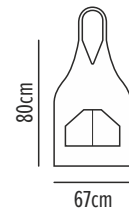

- Ρυθμίζει με δύο κουμπιά
- Δύο μικρές τσέπες φιλέτο μπροστά
- Μία μεγάλη τσέπη δεξιά
- Διακοσμητικά κουμπιά

09 Black

Lady

Ποδιά λαιμου

Κωδικός	Συσκευασία
50-331-6	5 100

- Ρυθμίζει με δύο μεταλλικά τρουκ
- Μεγάλη τσέπη κανγκουρό μπροστά