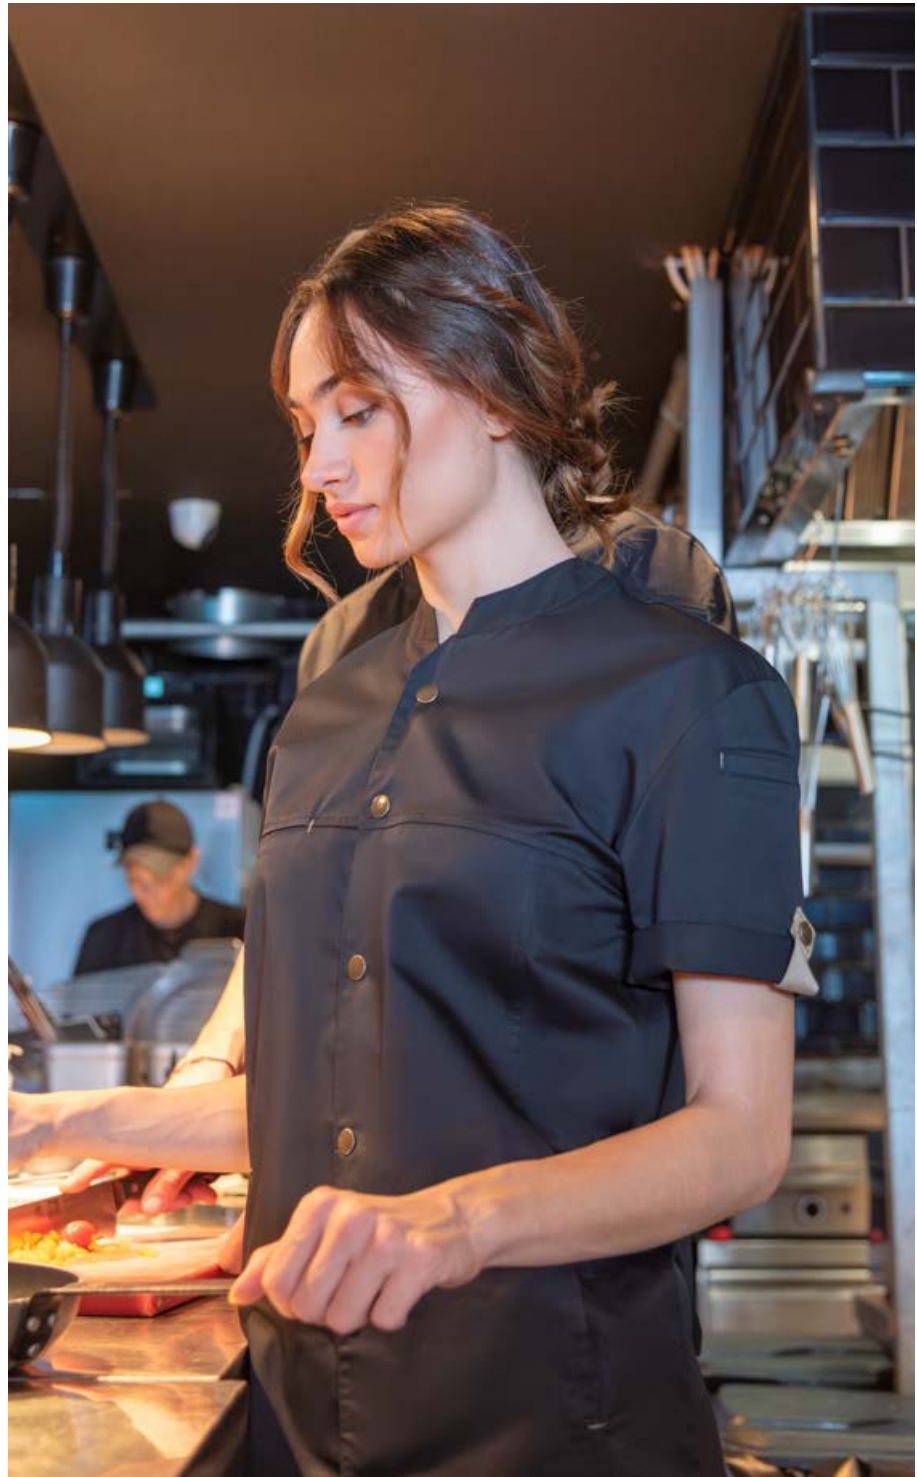

Monza

Σακάκι μάγειρα K/M

Κωδικός	Συσκευασία
50-321-6	1 50

- Κοντά μανίκια με ιμάντα και τρουκ
- Πλάτη με διαπνέων ύφασμα
- Γιακάς τύπου MAO με ιμάντα για στήριξη ποδιάς στο πίσω μέρος
- Έξι μεταλλικά τρουκ μπροστά
- Τσέπη φιλέτο δεξιά στο στήθος
- Ιμάντας για εργαλεία δεξιά στο μανίκι
- Τσέπη φιλέτο αριστερά στο μανίκι
- Δύο τσέπες φιλέτο στα πλαϊνά
- Σκίσιμο στα πλαϊνά
- Ωμίτης

65/35
poly/cotton
165gsm

140gsm | 100% polyester pique

Στήθος Μήκος

XS	54	|	82
S	56	|	83
M	58	|	84
L	60	|	85
XL	62	|	86
2XL	64	|	87
3XL	66	|	88