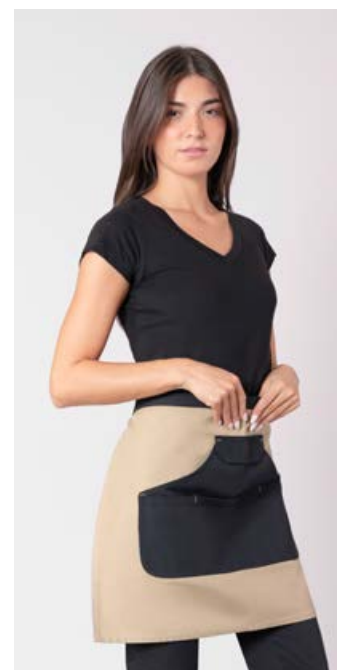

1509
Beige - Black

0915
Black - Beige

Bib Aprons

Mocha

Ποδιά λαιμου

Κωδικός	Συσκευασία
50-205-1	☐ 5 ☐ 75

- Μεταλλικός ρυθμιστής λαιμού
- Μεγάλη τσέπη κανγκουρό μπροστά
- Μία τριπλή τσέπη μπροστά
- Μία διακοσμητική τσέπη στο στήθος