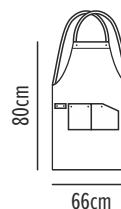

Gilmour

Ποδιά χιαστί

Κωδικός	Συσκευασία
50-202-2	☐ 5 ☐ 100

- Διπλή τσέπη μπροστά
- Θηλόκι για τοποθέτηση πετσέτας
- Χιαστί λουριά στο πίσω μέρος
- Διακοσμητικά πιρτσίνια

65/35
poly/cotton
245gsm