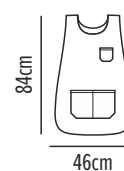

Market

Ποδιά σαμαράκι

Κωδικός	Συσκευασία
50-201-4	5 100

- Μία μεγάλη διπλή τσέπη μπροστά
- Μία τσέπη στο στήθος
- Δένει δεξιά και αριστερά

22 Light Gray