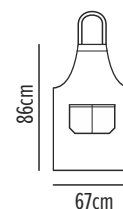

Penne

Ποδιά λαιμού

Κωδικός	Συσκευασία
50-204-4	5 100

- Ποδιά λαιμού ALLOVER
- Πλαστικός ρυθμιστής λαιμού
- Μία διπλή τσέπη μπροστά