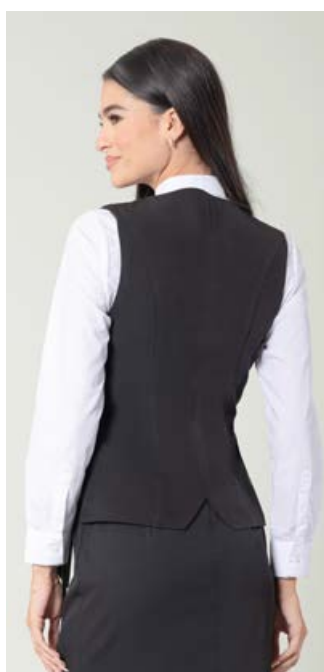

2 way stretch

Milva

Γυναικείο γιλέκο

Κωδικός	Συσκευασία
54-391-7	1 50

- Ζωνάρια για εσωτερικό δέσιμο
- Δύο ζωνάρια που δένουν στο πλάι
- Δύο πέννες εμπρός και δύο πίσω
- Σκίσιμο στη μέση στην πλάτη
- Επένδυση με φόδρα στο εσωτερικό

96/4
poly/elastan
195gsm

2 way stretch

Στήθος Μήκος

<i>XS/S</i>	46	|	59
<i>M/L</i>	49	|	60
<i>XL/2XL</i>	52	|	62
<i>3XL</i>	55	|	63