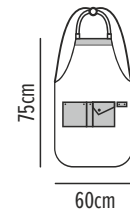

Canvas

Crossback Aprons

Mare

Ποδιά χιαστί

Κωδικός	Συσκευασία
50-203-2	5 75

- Χιαστί κορδόνια στο πίσω μέρος με μεταλλικό κρίκο
- Τριπλή τσέπη μπροστά όπου η μία κλείνει με καπάκι και τρουκ
- Θηλύκι για τοποθέτηση πετσέτας
- Διακοσμητικά πιρτσίνια

pockets: canvas 320gsm