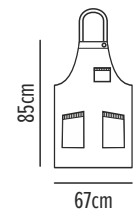

Sorrento

Ποδιά λαιμου

Κωδικός	Συσκευασία
50-341-4	☐ 5 ☐ 100

- Ρυθμίζει με δύο μεταλλικά τρουκ
- Δύο τσέπες μπροστά
- Μία τσέπη στο στήθος

Συνδυάζεται με ποδιά μέσης

Rimini σελ.89