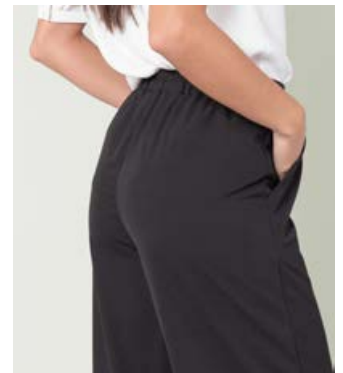

Mina

Ελαστική γυναικεία παντελόνα

Κωδικός	Συσκευασία
54-391-6	1 50

- Ίσια γραμμή
- Δύο κοφτές τσέπες στα πλάινα
- Λάστιχο στο πίσω μέρος
- Ψευτοπατιλέτα

96/4
poly/elastan
195gsm

2 way stretch

	Μέση	Μήκος	Περιφ.
XS	30	105	49
S	32	106	51
M	34	107	53
L	36	108	55
XL	39	110	58
2XL	42	111	61
3XL	45	112	64