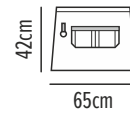

Denim

Leatherette

25 Denim Blue

Waist Aprons

Robusta

Ποδιά μέσης

Κωδικός	Συσκευασία
50-332-5	5 100

- Μία μεγάλη διπλή τσέπη
- Δύο θήκες για στυλο
- Μεταλλικός κρίκος για τοποθέτηση πετσέτας
- Λεπτομέρειες δερματίνης