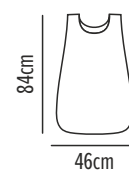

01 Navy Blue

Pastry

Ποδιά σαμαράκι

Κωδικός	Συσκευασία
50-001-3	5 100

- Χωρίς εξωτερικές τσέπες
- Δένει δεξιά και αριστερά

08 White

NEW!

Cosmetic Aprons