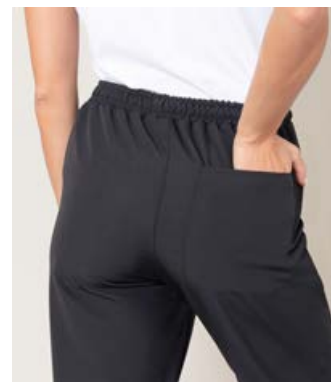

09 Black

01 Navy Blue