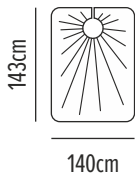

NEW!

Cosmetic Aprons

Αβιάβροχο

Modesto

Μπέρτα κομμωτηρίου

Κωδικός	Συσκευασία
50-221-1	5 100

- Πλαστικά κλιπάρια για σύσφιξη στη λαιμόκοψη
- Ελαστική λαιμόκοψη

antistatic