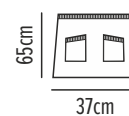

- Μία τσέπη δεξιά
- Μία τσέπη αριστερά

09 Black

Rimini

Ποδιά μέσης

Κωδικός	Συσκευασία
50-341-5	5 100

- Μία τσέπη δεξιά
- Μία τσέπη αριστερά

09 Black

Drago