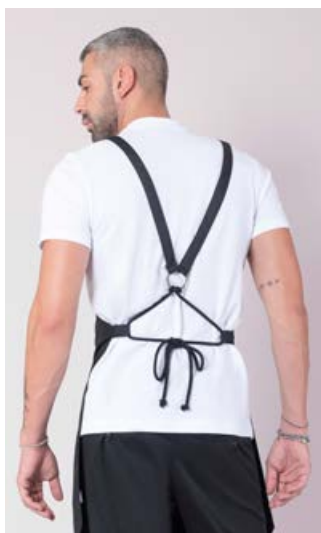

NEW!

Crossback Aprons

Leatherette

Oxford Polo

Hendrix

Ποδιά δερματίνης χιαστί

Κωδικός	Συσκευασία
50-203-6	5 50

- Συνδιασμός δερματίνη - oxford
- Τέσσερα θηλύκια με διακοσμητικά πιρτσίνια
- Τριπλή τσέπη με διακοσμητικά πιρτσίνια όπου η μία κλείνει με καπάκι και τρουκ
- Τιράντες με μεταλλικούς γάντζους
- Χιαστί κορδόνια στο πίσω μέρος με μεταλλικό κρίκο
- Εσωτερική επένδυση με ποπλίνα

50/50
leatherette
oxford

250gsm

250gsm

lining: plain 110gsm

09 Black