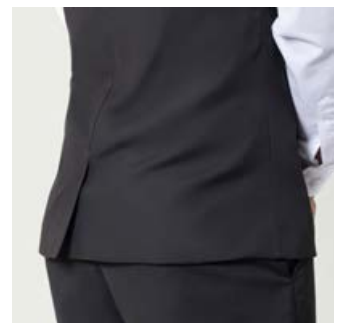

09 Black

01 Navy Blue

Andre

Ανδρικό γιλέκο

Κωδικός	Συσκευασία
54-391-5	1 50

- Έξι κουμπιά μπροστά
- Σκίσιμο στο πίσω μέρος
- Επένδυση με φόδρα στο εσωτερικό

65/35
poly/viscose
180gsm

	Στήθος	Μήκος
<i>S</i>	52	71
<i>M</i>	54	72
<i>L</i>	56	73
<i>XL</i>	58	74
<i>2XL</i>	60	75
<i>3XL</i>	62	76