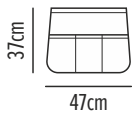

Κωδικός	Συσκευασία
50-205-2	5 100

- Μεγάλη τσέπη κανγκουρό μπροστά
- Μία τριπλή τσέπη μπροστά

1509
Beige - Black

0915
Black - Beige

Pico

Ποδιά μέσης

Κωδικός	Συσκευασία
50-201-6	5 100

- Τριπλή τσέπη μπροστά