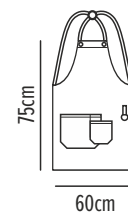

Crossback Aprons

Ozora

Ποδιά χιαστί

Κωδικός	Συσκευασία
50-332-6	☐ 5 ☐ 75

- Χιαστί λουριά στο πίσω μέρος με μεταλλικό κρίκο
- Τιράντες με μεταλλικούς γάντζους
- Δύο τσέπες μπροστά
- Μεταλλικός κρίκος για τοποθέτηση πετσέτας