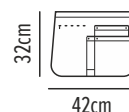

lining: plain 110gsm