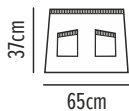

Roma

Ποδιά μέσης

Κωδικός	Συσκευασία
50-231-5	5 100

- Μία τσέπη δεξιά
- Μία τσέπη αριστερά

09 Black