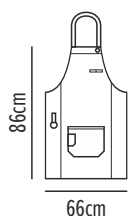

- Μεταλλικός ρυθμιστής λαιμού
- Μία μεγάλη τσέπη μπροστά με διακοσμητική τσέπη
- Τσέπη για στυλό αριστερά
- Διακοσμητικό θηλυκό στο στήθος
- Μεταλλικός κρίκος για τοποθέτηση πετσέτας

Συνδυάζεται με ποδιά μέσης
Indie σελ.92