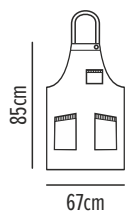

Verona

Ποδιά λαιμου

Κωδικός	Συσκευασία
50-231-2	☐ 5 ☐ 100

- Ρυθμίζει με δύο μεταλλικά τρουκ
- Δύο τσέπες μπροστά
- Μία τσέπη στο στήθος

Συνδυάζεται με ποδιά μέσης
Roma σελ.88