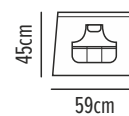

Waist Aprons

Caramel

Ποδιά μέσης

Κωδικός	Συσκευασία
50-205-2	5 100

- Μεγάλη τσέπη κανγκουρό μπροστά
- Μία τριπλή τσέπη μπροστά

1509
Beige - Black