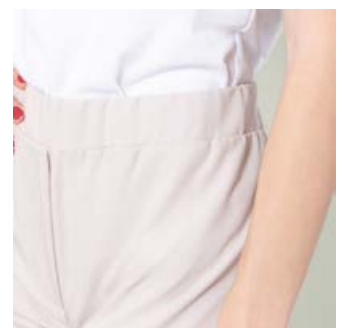

09 Black 01 Navy Blue 15 Beige