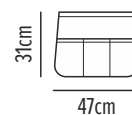

Coral

Ποδιά μέσης

Κωδικός	Συσκευασία
50-331-5	5 100

- Τριπλή τσέπη μπροστά

09 Black