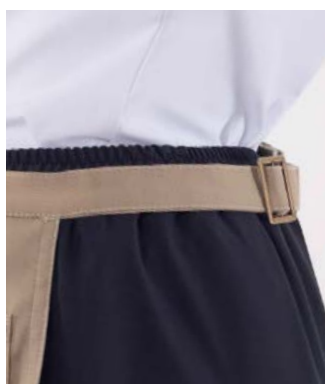

NEW!

Waist Aprons

Canvas

Gallor

Ποδιά μέσης

Κωδικός	Συσκευασία
50-203-7	☐ 5 ☑ 100

- Διπλή τσέπη μπροστά αριστερά
- Θήκη για στυλό
- Εσωτερική τσέπη με φερμουάρ δεξιά
- Ρυθμιζόμενο ζωνάρι με μεταλλικό γάντζο
- Διακοσμητικά πιρτσίνια
- Εσωτερική επένδυση με ποπλίνα

lining Beige: twill 160gsm
lining Black: plain 110gsm

09 Black

15 Beige