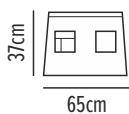

15
Beige

09
Black

22
Light Gray

Rubio

Ποδιά μέσης

Κωδικός	Συσκευασία
50-331-7	5 100

- Μία τριπλή τσέπη δεξιά
- Μία τσέπη αριστερά

09 Black