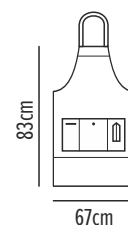

26 Denim Black

Denim

25 Denim Blue

Bib Aprons

Moelle

Ποδιά λαιμου

Κωδικός	Συσκευασία
50-332-2	5 75

- Μεταλλικός ρυθμιστής λαιμού
- Τριπλή τσέπη μπροστά με διακοσμητικό κουμπί
- Διπλή μικρή τσέπη για στυλό δεξιά
- Θηλύκι για τοποθέτηση πετσέτας