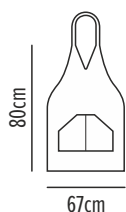

Vergina

Ποδιά λαιμου

Κωδικός	Συσκευασία
50-202-1	5 100

- Ρυθμίζει με δύο μεταλλικά τρουκ
- Μεγάλη τσέπη κανγκουρό μπροστά

22 Light Gray

09 Black

15 Beige

42 Garnet