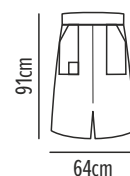

- Μία μεγάλη τσέπη μπροστά με διακοσμητική τσέπη
- Τσέπη για στυλό αριστερά
- Μεταλλικός κρίκος για τοποθέτηση πετσέτας

26 Denim Black

Bistro

Ποδιά γονάτου

Κωδικός	Συσκευασία
50-331-3	5 100

- Μία τριπλή τσέπη δεξιά
- Μία τσέπη αριστερά
- Σκίσιμο στη μέση