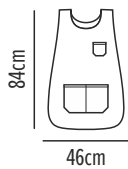

Ανθεκτικό
στην κατάβρεξη

Agora

Ελαστική ποδιά σαμαράκι

Κωδικός	Συσκευασία
50-221-4	5 100

- Μία μεγάλη διπλή τσέπη μπροστά
- Μία τσέπη στο στήθος
- Δένει δεξιά και αριστερά
- Υδρόφοβο / Αδιαπέραστο από νερό σύμφωνα με EN 24920
- Ελαιόφοβο/ Αδιαπέραστο από λιπαρές ουσίες οργανικής προέλευσης, σύμφωνα με EN 14419
- Αντοχή στην κατάβρεξη υγρών χημικών (απορρυπαντικών, οξέων, διαλυτών κ.α) σύμφωνα με EN 13034 και EN 6530