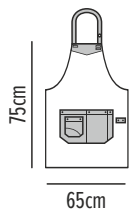

Oceano

Ποδιά λαιμου

Κωδικός	Συσκευασία
50-203-4	5 75

- Ρυθμίζει στο λαιμό με μεταλλικό κουμπί
- Τριπλή τσέπη μπροστά από τζίν με χώρισμα για στυλό αριστερά
- Θηλύκι για τοποθέτηση πετσέτας
- Διακοσμητικά πιρτσίνια

65/35
poly/cotton
245gsm

pockets: denim 11oz