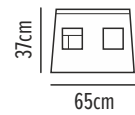

Garson

Ποδιά μέσης

Κωδικός	Συσκευασία
50-201-2	5 100

- Μία τριπλή τσέπη δεξιά
- Μία τσέπη αριστερά

13
Army Green
NEW