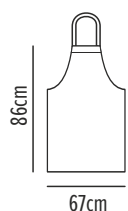

Bakery

Ποδιά λαιμου

Κωδικός	Συσκευασία
50-201-1	5 100

- Χωρίς τσέπες
- Δένει πίσω με ζωνάρια