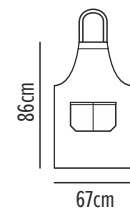

65/35
poly/cotton
245gsm

pockets: denim 11oz

Μεγάλο
μεγέθος

Bib Aprons

Service

Ποδιά λαιμού

Κωδικός	Συσκευασία
50-201-5	5 100

- Πλαστικός ρυθμιστής λαιμού
- Μία διπλή τσέπη μπροστά
- Διαθέσιμη σε 13 χρώματα