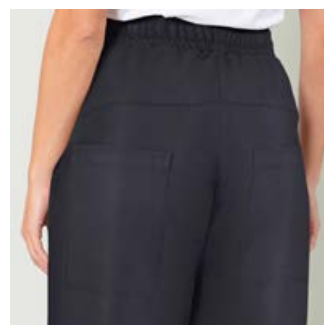

Carone

UNISEX παντελόνια

Κωδικός	Συσκευασία
54-392-1	1 50

- Loose γραμμή
- Ποδόγυρος στο ύψος του αστραγάλου
- Λάστιχο στη μέση
- Δύο τσέπες κοφτές στα πλαϊνά
- Δύο τσέπες εξωτερικές πίσω

80/18/2
pol/rayon/elast
180gsm

2 way stretch

	Μέση	Μήκος	Περιφ.
XS	33	87	54
S	35	91	56
M	37	95	58
L	39	99	60
XL	42	103	63
2XL	45	107	66
3XL	48	111	69