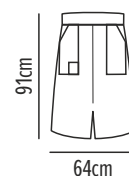

Milano

Ποδιά γονάτου

Κωδικός	Συσκευασία
50-201-7	5 100

- Μία τριπλή τσέπη δεξιά
- Μία τσέπη αριστερά
- Σκίσιμο στη μέση

09 Black