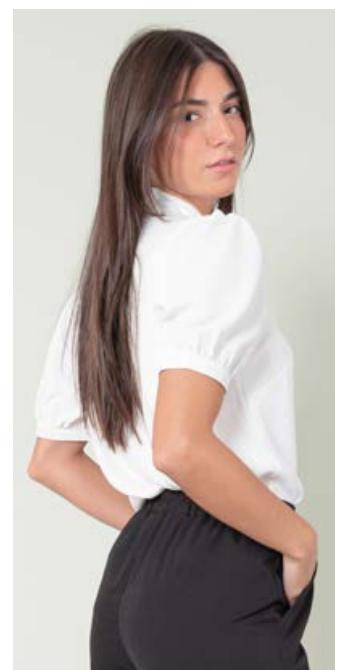

Stella

Γυναικεία Κ/Μ μπλούζα

Κωδικός	Συσκευασία
54-391-9	1 50

- Γιακάς που δένει μπροστά
- Μανίκι με σούρα
- Μανσέτα με κουμπί

Στήθος Μήκος

<i>XS/S</i>	49	|	71
<i>M/L</i>	52	|	73
<i>XL/2XL</i>	55	|	75
<i>3XL</i>	58	|	77