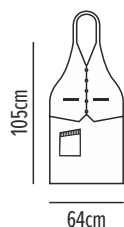

Glamour

Ποδιά λαιμου

Κωδικός	Συσκευασία
50-231-4	☐ 5 ☐ 100

- Ρυθμίζει με δύο κουμπιά
- Δύο μικρές τσέπες φιλέτο μπροστά
- Μία μεγάλη τσέπη δεξιά
- Διακοσμητικά κουμπιά