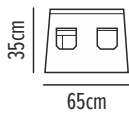

Drago

Ποδιά μέσης

Κωδικός	Συσκευασία
50-332-7	5 100

- Μία τριπλή τσέπη δεξιά
- Μία τσέπη αριστερά

100
cotton
11oz