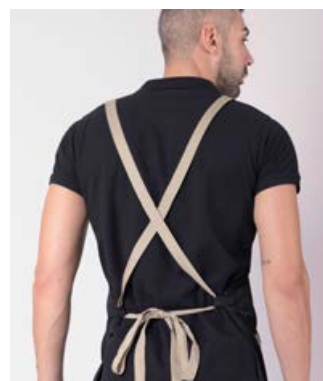

Gilmour

Ποδιά χιαστί

Κωδικός	Συσκευασία
50-202-2	☐ 5 ☐ 100

- Διπλή τσέπη μπροστά
- Θηλόκι για τοποθέτηση πετσέτας
- Χιαστί λουριά στο πίσω μέρος
- Διακοσμητικά πιρτσίνια

65/35
poly/cotton
245gsm