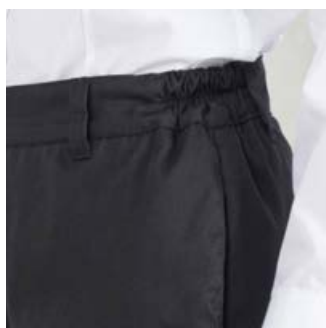

09 Black 22 Light Gray 15 Beige

2 way stretch

Bella

Γυναικεία παντελόνα

Κωδικός	Συσκευασία
54-102-1	1 50

- Λάστιχο στην μέση
- Ψευτοπατιλέτα
- Χωρίς τσέπες

80/18/2
pol/rayon/elast
180gsm

2 way stretch