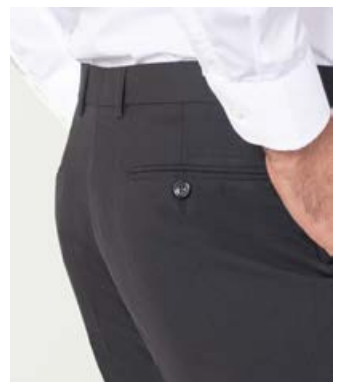

09 Black 01 Navy Blue

2 way stretch

Lyon

Ανδρικό παντελόνι

Κωδικός	Συσκευασία
54-106-1	☐ 1 ☐ 50

- Κλείνει με φερμουάρ και κουμπί
- Δύο κοφτές τσέπες στα πλαϊνά
- Δύο τσέπες φιλέτο πίσω

Ultra soft finish & 2 way stretch