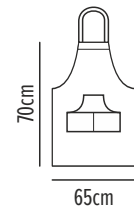

Ibiza

Ποδιά λαιμού

Κωδικός	Συσκευασία
50-202-6	5 100

- Πλαστικός ρυθμιστής λαιμού
- Μεγάλη τσέπη κανγκουρό μπροστά
- Διπλή τσέπη μπροστά