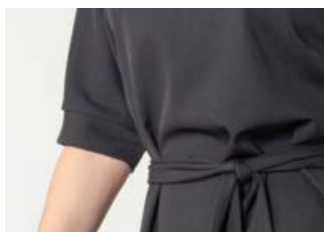

2 way stretch

Amelie

Ελαστικό γυναικείο φόρεμα

Κωδικός	Συσκευασία
54-391-3	☐ 1 ☑ 50

- Λαιμόκοψη χαμόγελο
- Μανίκια με κουφωτή πιέτα σε όλο το μήκος και μανσέτα
- Πένσες στο στήθος
- Ζωνάρι στη μέση

96/4
poly/elastan
195gsm

2 way stretch

	Στήθος	Μήκος
<i>XS</i>	45	| 94
<i>S</i>	47	| 95
<i>M</i>	49	| 96
<i>L</i>	51	| 97
<i>XL</i>	54	| 98
<i>2XL</i>	57	| 99
<i>3XL</i>	60	| 100

01 Navy Blue 09 Black 22 Light Gray 15 Beige