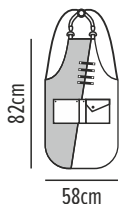

NEW!

Crossback Aprons

Leatherette

Oxford Polo

Hendrix

Ποδιά δερματίνης χιαστί

Κωδικός	Συσκευασία
50-203-6	5 50

- Συνδιασμός δερματίνη - oxford
- Τέσσερα θηλύκια με διακοσμητικά πιρτσίνια
- Τριπλή τσέπη με διακοσμητικά πιρτσίνια όπου η μία κλείνει με καπάκι και τρουκ
- Τιράντες με μεταλλικούς γάντζους
- Χιαστί κορδόνια στο πίσω μέρος με μεταλλικό κρίκο
- Εσωτερική επένδυση με ποπλίνα

50/50
leatherette
oxford

250gsm

250gsm

lining: plain 110gsm

09 Black