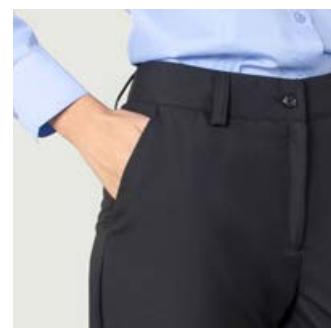

Finesse

Γυναικείο παντελόνι

Κωδικός	Συσκευασία
54-390-2	1 50

- Κλείνει με φερμουάρ και κουμπί
- Δύο κοφτές τσέπες στα πλαινά

65/35
poly/viscose
180gsm

	Μέση	Μήκος	Περιφ.
42	37	107	51
44	39	107	53
46	40	108	55
48	42	108	57
50	44	109	59
52	46	109	61
54	48	110	64
56	50	110	66
58	52	111	68
60	54	111	70

Το μέγεθος 60 μόνο σε χρώμα
01 Navy Blue