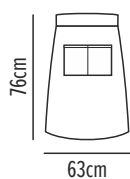

Astra

Ποδιά γονάτου

Κωδικός	Συσκευασία
50-201-3	☐ 5 ☐ 100

- Μία μεγάλη διπλή τσέπη
- Θηλύκια στο ζωνάρι

18 Brown

15 Beige