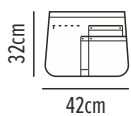

lining Beige: twill 160gsm
lining Black: plain 110gsm

09 Black