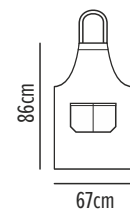

Bib Aprons

Lux

Ποδιά λαιμου

Κωδικός	Συσκευασία
50-221-5	5 100

- Πλαστικός ρυθμιστής λαιμού
- Μία διπλή τσέπη μπροστά
- Υδρόφοβο / Αδιαπέραστο από νερό σύμφωνα με EN 24920
- Ελαιοφοβο/ Αδιαπέραστο από λιπαρές ουσίες οργανικής προέλευσης, σύμφωνα με EN 14419
- Αντοχή στην κατάβρεξη υγρών χημικών (απορρυπαντικών, οξέων, διαλυτών κ.α) σύμφωνα με EN 13034 και EN 6530